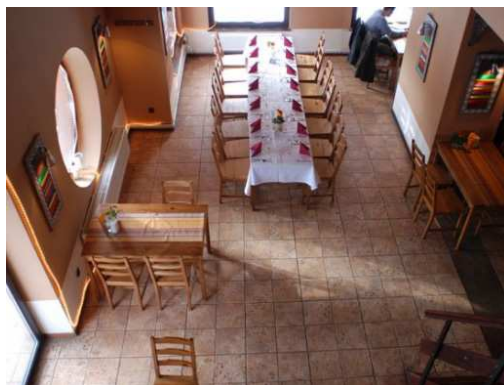

Całkowity koszt od osoby: 260 zł

Rezerwacje: 150 zł zaliczki na konto KB 06150010701010703634360000 z dopiskiem „Dziki Młyn Sylwester” lub gotówką u organizatora lub w restauracji u menagera , **reszta do 01.12.2011 (ilość miejsc ograniczona, decyduje kolejność wpłat)**